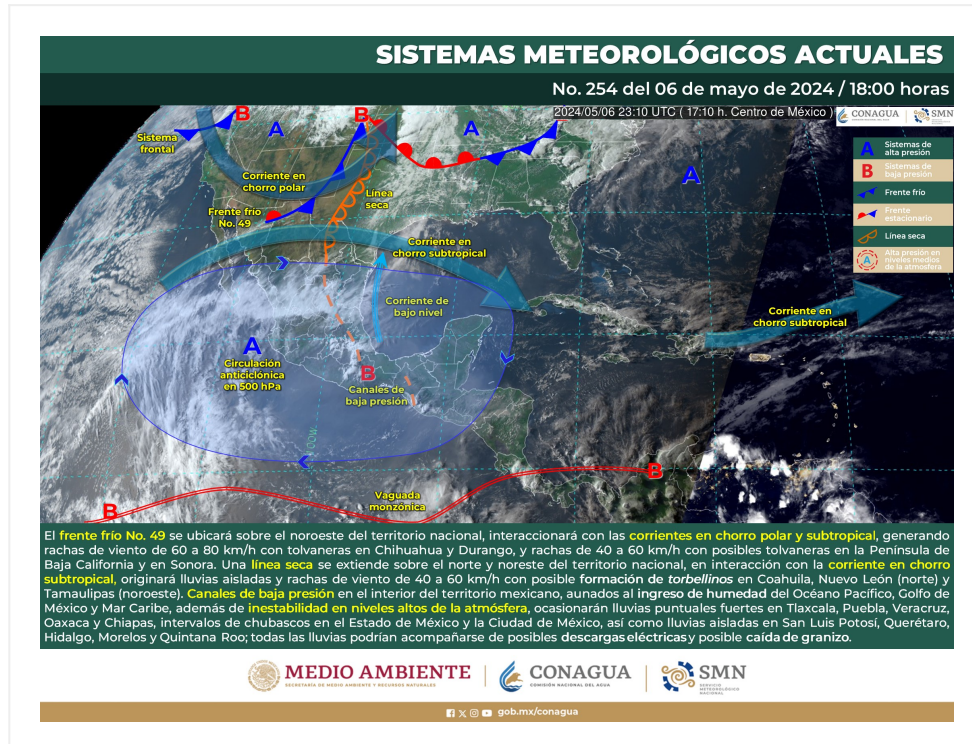

# Imagen Interpretada

No. Aviso: 254

Ciudad de México a 06 de Mayo del 2024.

Emisión: 18:00h

Servicio Meteorológico Nacional, fuente oficial del Gobierno de México, emite el siguiente aviso:

La siguiente imagen interpretada del SMN se emitirá el día 07 de mayo a las 06:00 horas (tiempo del centro de México), o antes, si ocurre algún cambio significativo.